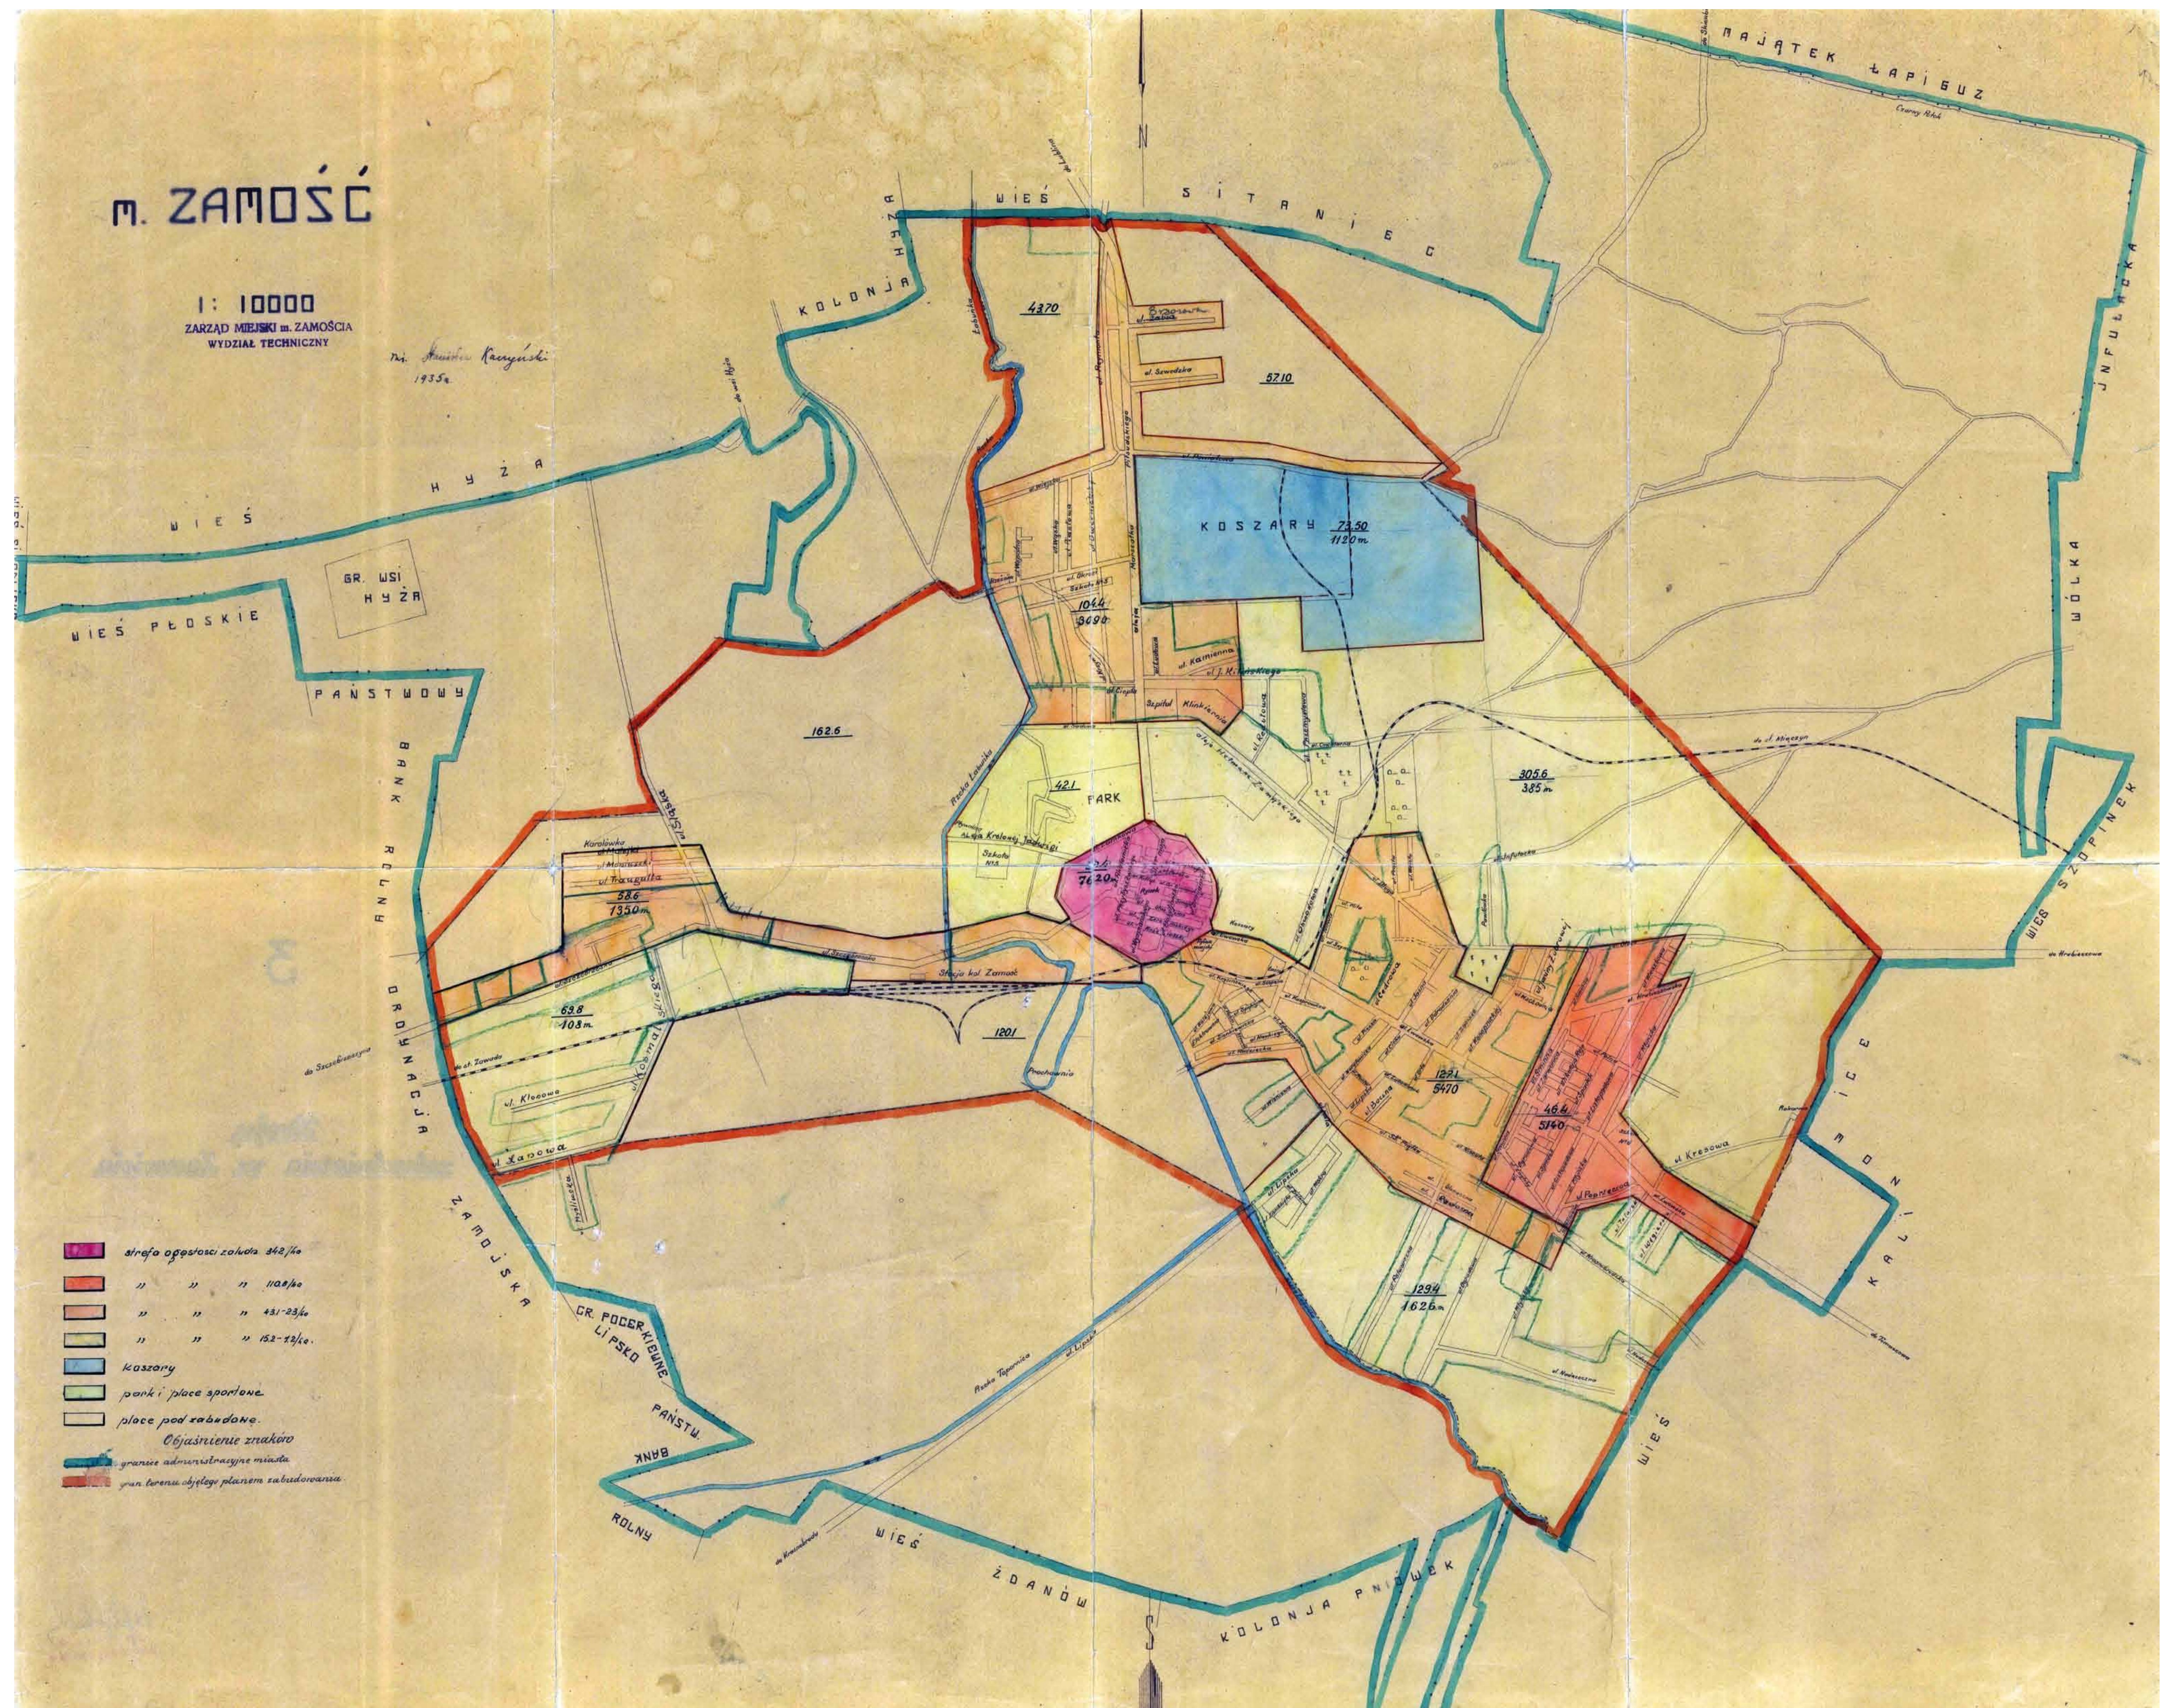

M. ZAMOŚĆ

1: 10000
 ZARZĄD MIEJSKI m. ZAMOŚCIA
 WYDZIAŁ TECHNICZNY

Dr. Antoni Raczyński
 1935

- strefa ogólności zabud. 422/ha
- " " " 1108/ha
- " " " 431-23/ha
- " " " 152-12/ha.
- Koszary
- park i place sportowe
- place pod zabudowę
- Objaśnienie znaków*
- granice administracyjne miasta
- granice terenów objętych planem zabudowania