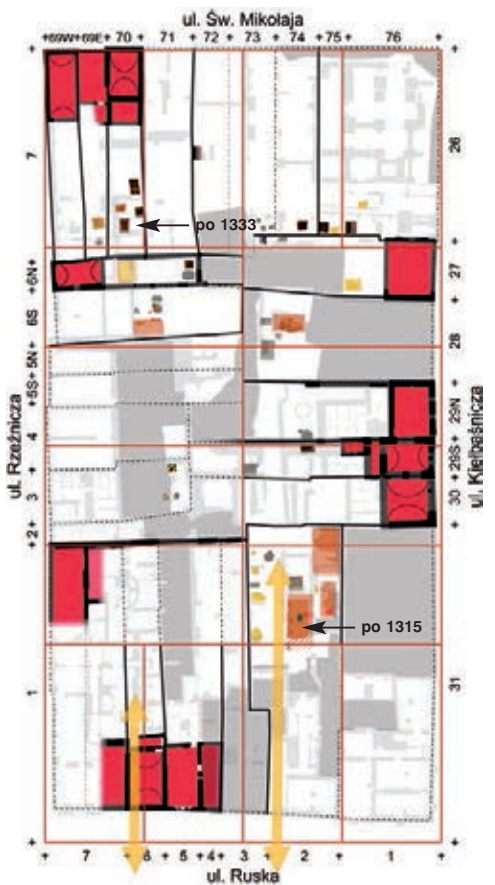

STUDIUM PRZEKSZTAŁCEŃ PARCELACYJNYCH I ZAGOSPODAROWANIA PARCEL MIESZCZAŃSKICH  
W BLOKU ZABUDOWY OGRANICZONYM ULICAMI: ŚW. MIKOŁAJA, KIEŁBAŚNICZĄ, RUSKĄ I RZEŹNICZĄ W XIII-XVIII W.

STUDY OF CHANGES IN PARCELLATION AND DEVELOPMENT OF PLOTS  
IN A HOUSING BLOCK BETWEEN THE FOLLOWING STREETS: ŚW. MIKOŁAJA (ST. NICHOLAS STREET), KIEŁBAŚNICZĄ (SAUSAGE LANE),  
RUSKA (RUSS STREET) AND RZEŹNICZĄ (BUTCHERS STREET) IN THE 13TH-18TH CENTURIES

Oprac. / By: M. Chorowska, M. Krzywka

po 1220–1230 / after 1220–1230

po 1240 / after 1240

po 1250 / after 1250

po 1260 / after 1260

1280–1330

1300–1350

1350–1470

1400–1470

1470–1525

1525–1650

1650–1800

granice:  
borders:

- lokacyjne granice parcel  
plot borders from the incorporation period
- polokacyjne granice parcel (aktualne w danej fazie)  
post-incorporation plot borders (valid in the given phase)
- granice parcel według planów katastralnych  
sprzed 1945 r.  
plot borders according to cadastral plans before 1945
- zasięg terenu nie objętego badaniami archeologicznymi  
area not excavated
- kierunek komunikacji (pieszej lub kolowej)  
direction of transportation (pedestrians and vehicles)

zabudowa murowana z lat:  
masonry buildings from the years:

- 1280–1350
- 1350–1470
- 1470–1525
- 1525–1650
- 1650–1800

Skala liniowa / Linear scale

obiekty archeologiczne / archaeological objects:

- relikty konstrukcji drewnianych  
relics of wooden constructions
- drewniane chodniki  
wooden sidewalks
- słupy  
posts