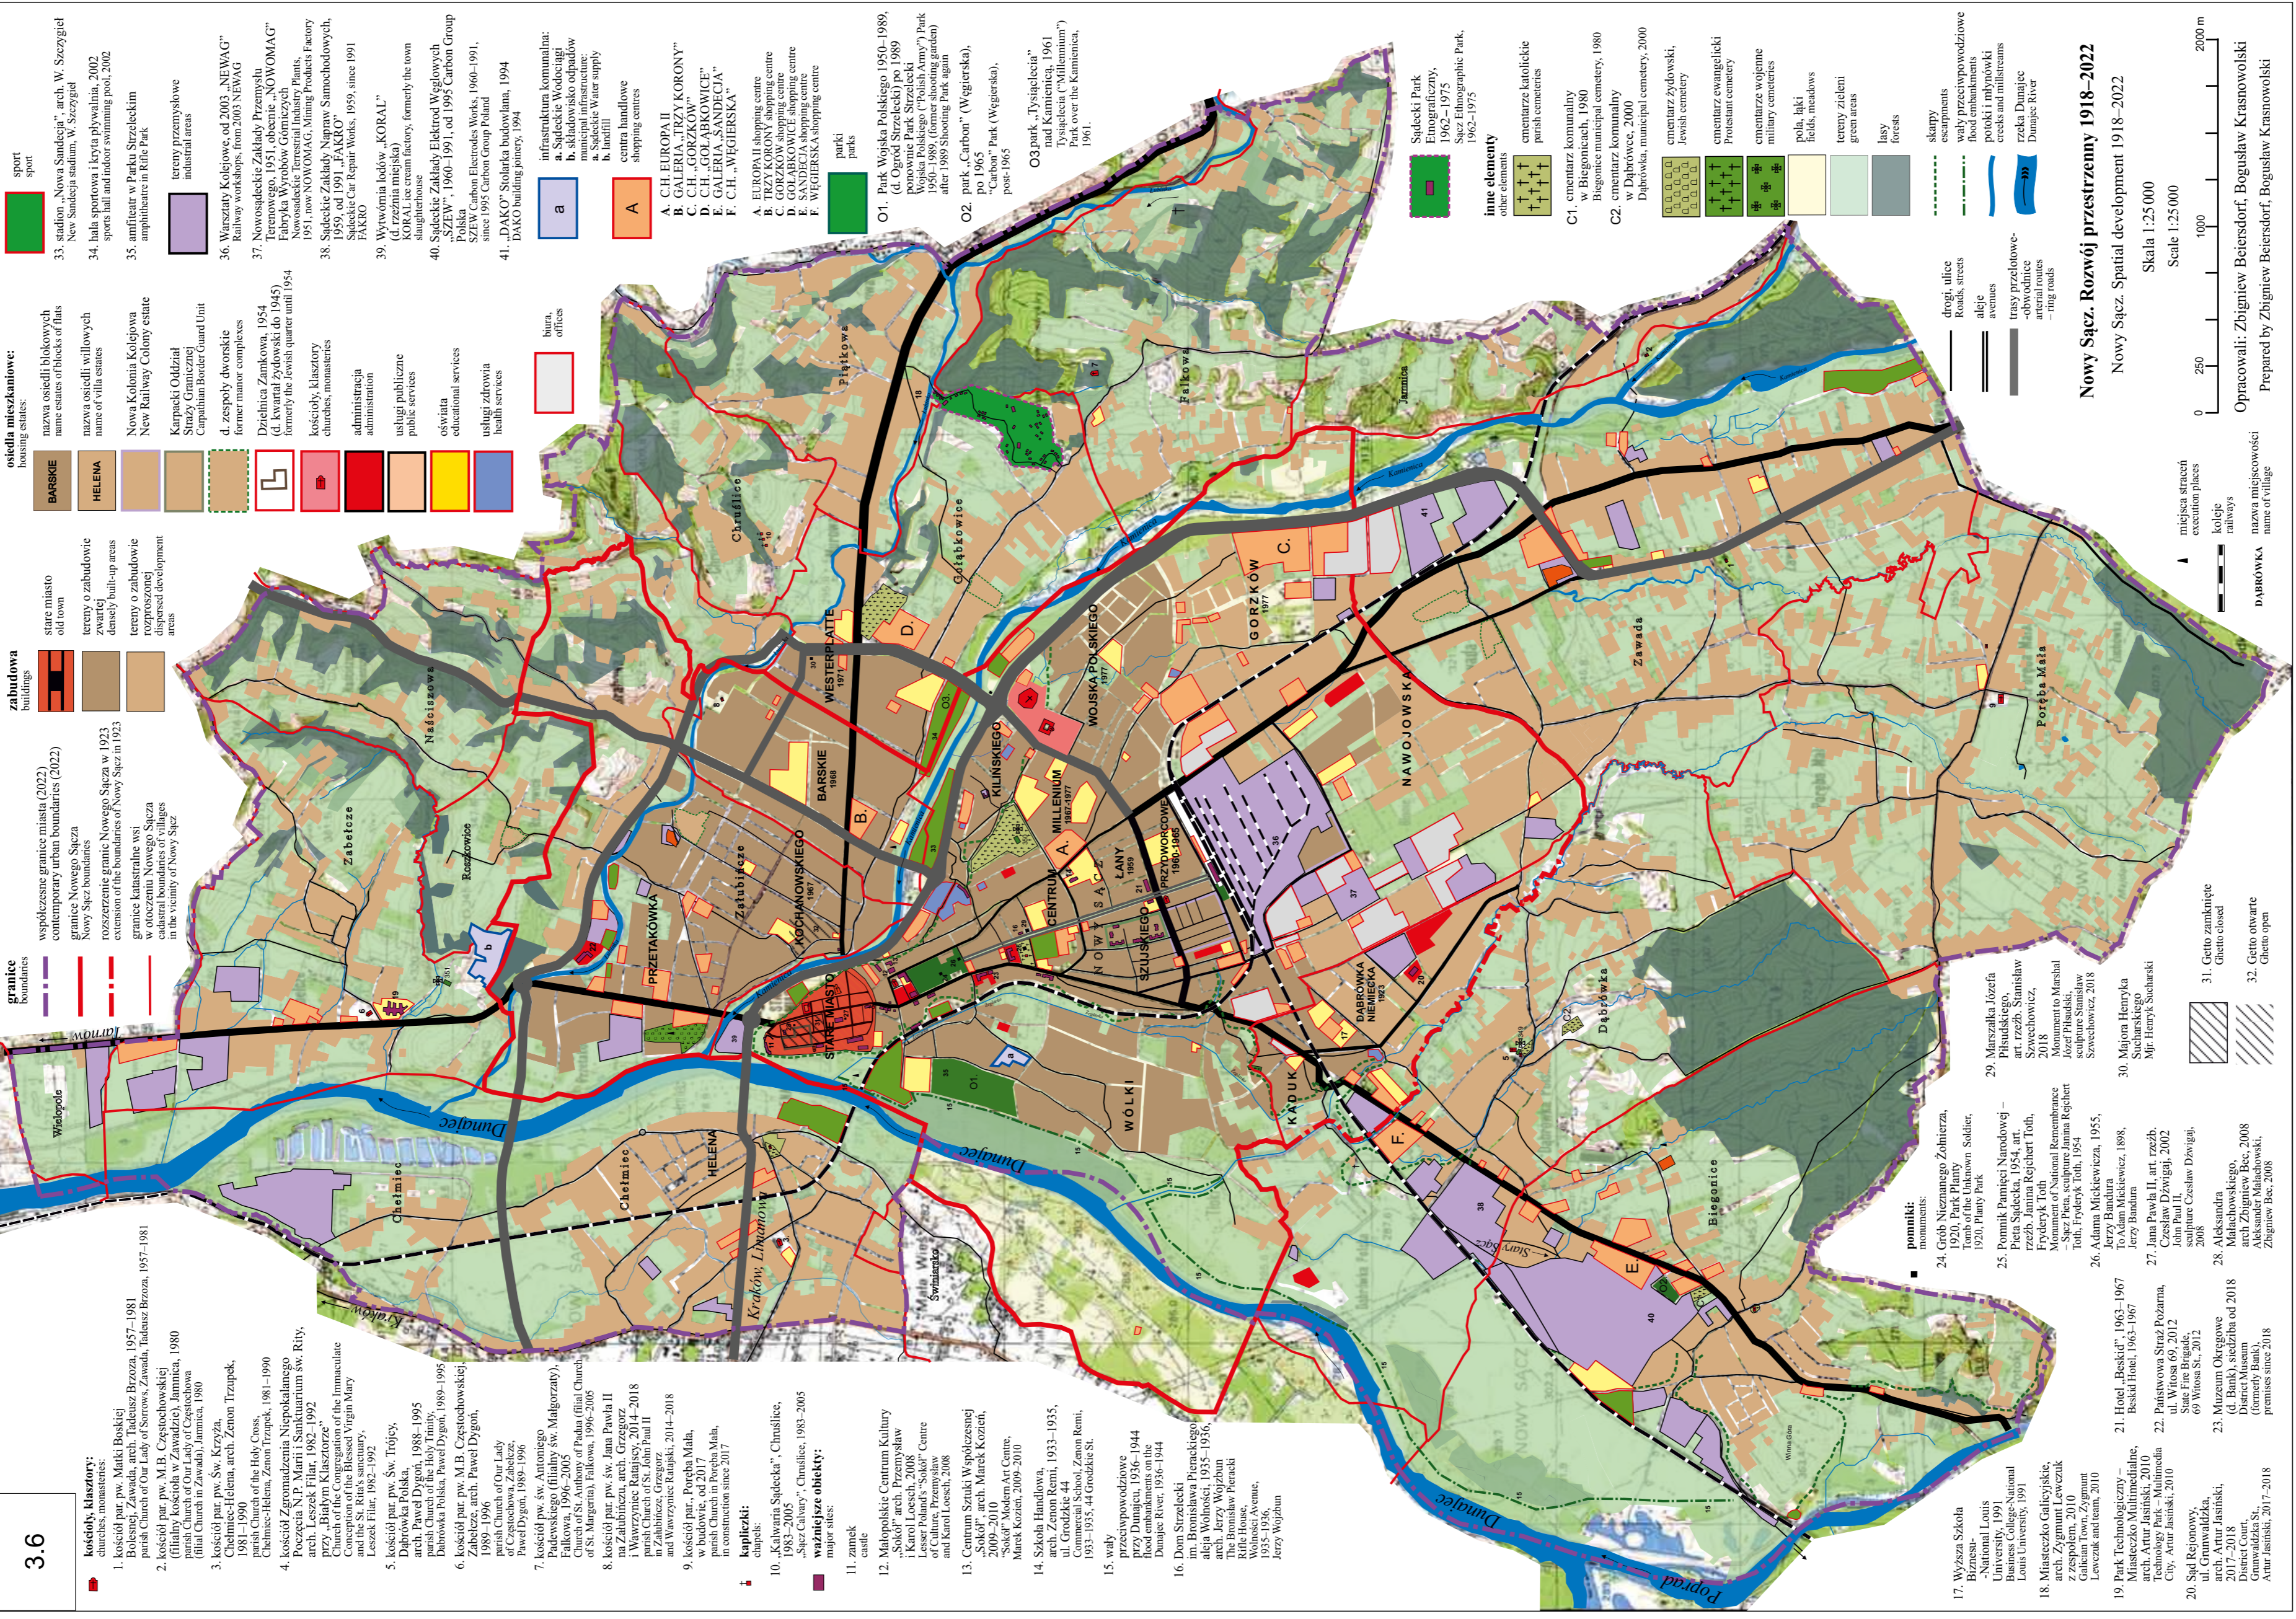

3.6

kościółki, kaplice, świątynie, pomniki

1. kościół par. pw. Matki Bożej (1957-1981), Bolensz, Zawada, arch. Indusz Brzoza, Indusz Brzoza, 1957-1981
2. kościół par. pw. M.B. Czeszcichowskiej (1980), arch. Andrzej M. Makowski, 1980
3. kościół par. pw. św. Krzyża, Czerniewice, arch. Zenon Trzpipek, 1988-1995
4. kościół par. pw. św. Krzyża, Czerniewice, arch. Zenon Trzpipek, 1988-1995
5. kościół par. pw. św. Krzyża, Czerniewice, arch. Zenon Trzpipek, 1988-1995
6. kościół par. pw. M.B. Czeszcichowskiej, Zabłotze, arch. Paweł Dygott, 1989-1995
7. kościół par. pw. św. Krzyża, Czerniewice, arch. Zenon Trzpipek, 1988-1995
8. kościół par. pw. św. Krzyża, Czerniewice, arch. Zenon Trzpipek, 1988-1995
9. kościół par. pw. św. Krzyża, Czerniewice, arch. Zenon Trzpipek, 1988-1995

kaplice:

10. „Kawiana Świątelnia”, Chmielnice, 1983-2005
11. „Sier Cielony”, Chmielnice, 1983-2005

zróżniczone omieszki:

inne elementy

33. stadion „Nowa Sandecja”, arch. W. Szczygiel
34. hala sportowa i kryta pływalnia, 2002
35. amfiteatr w Parku Strzeleckim

osiedla mieszkaniowe:

- BARSKIE
- HELENA

zabudowa:

- stare miasto
- tereny o zabudowie zwartej
- tereny o zabudowie rozproszonej

granice:

sport:

przemysł:

- zakłady przemysłowe

infrastruktura:

- ścieki, wodociągi
- infrastruktura miejska
- zasilanie

inne elementy:

- kościółki, kaplice, świątynie
- zróżniczone omieszki
- inne elementy

drogi, ulice:

Nowy Sącz. Rozwój przestrzenny 1918-2022
Nowy Sącz. Spatial development 1918-2022
Skala 1:25 000
Scale 1:25 000
Opracowali: Zbigniew Beiersdorf, Bogusław Krasnowolski
Prepared by: Zbigniew Beiersdorf, Bogusław Krasnowolski