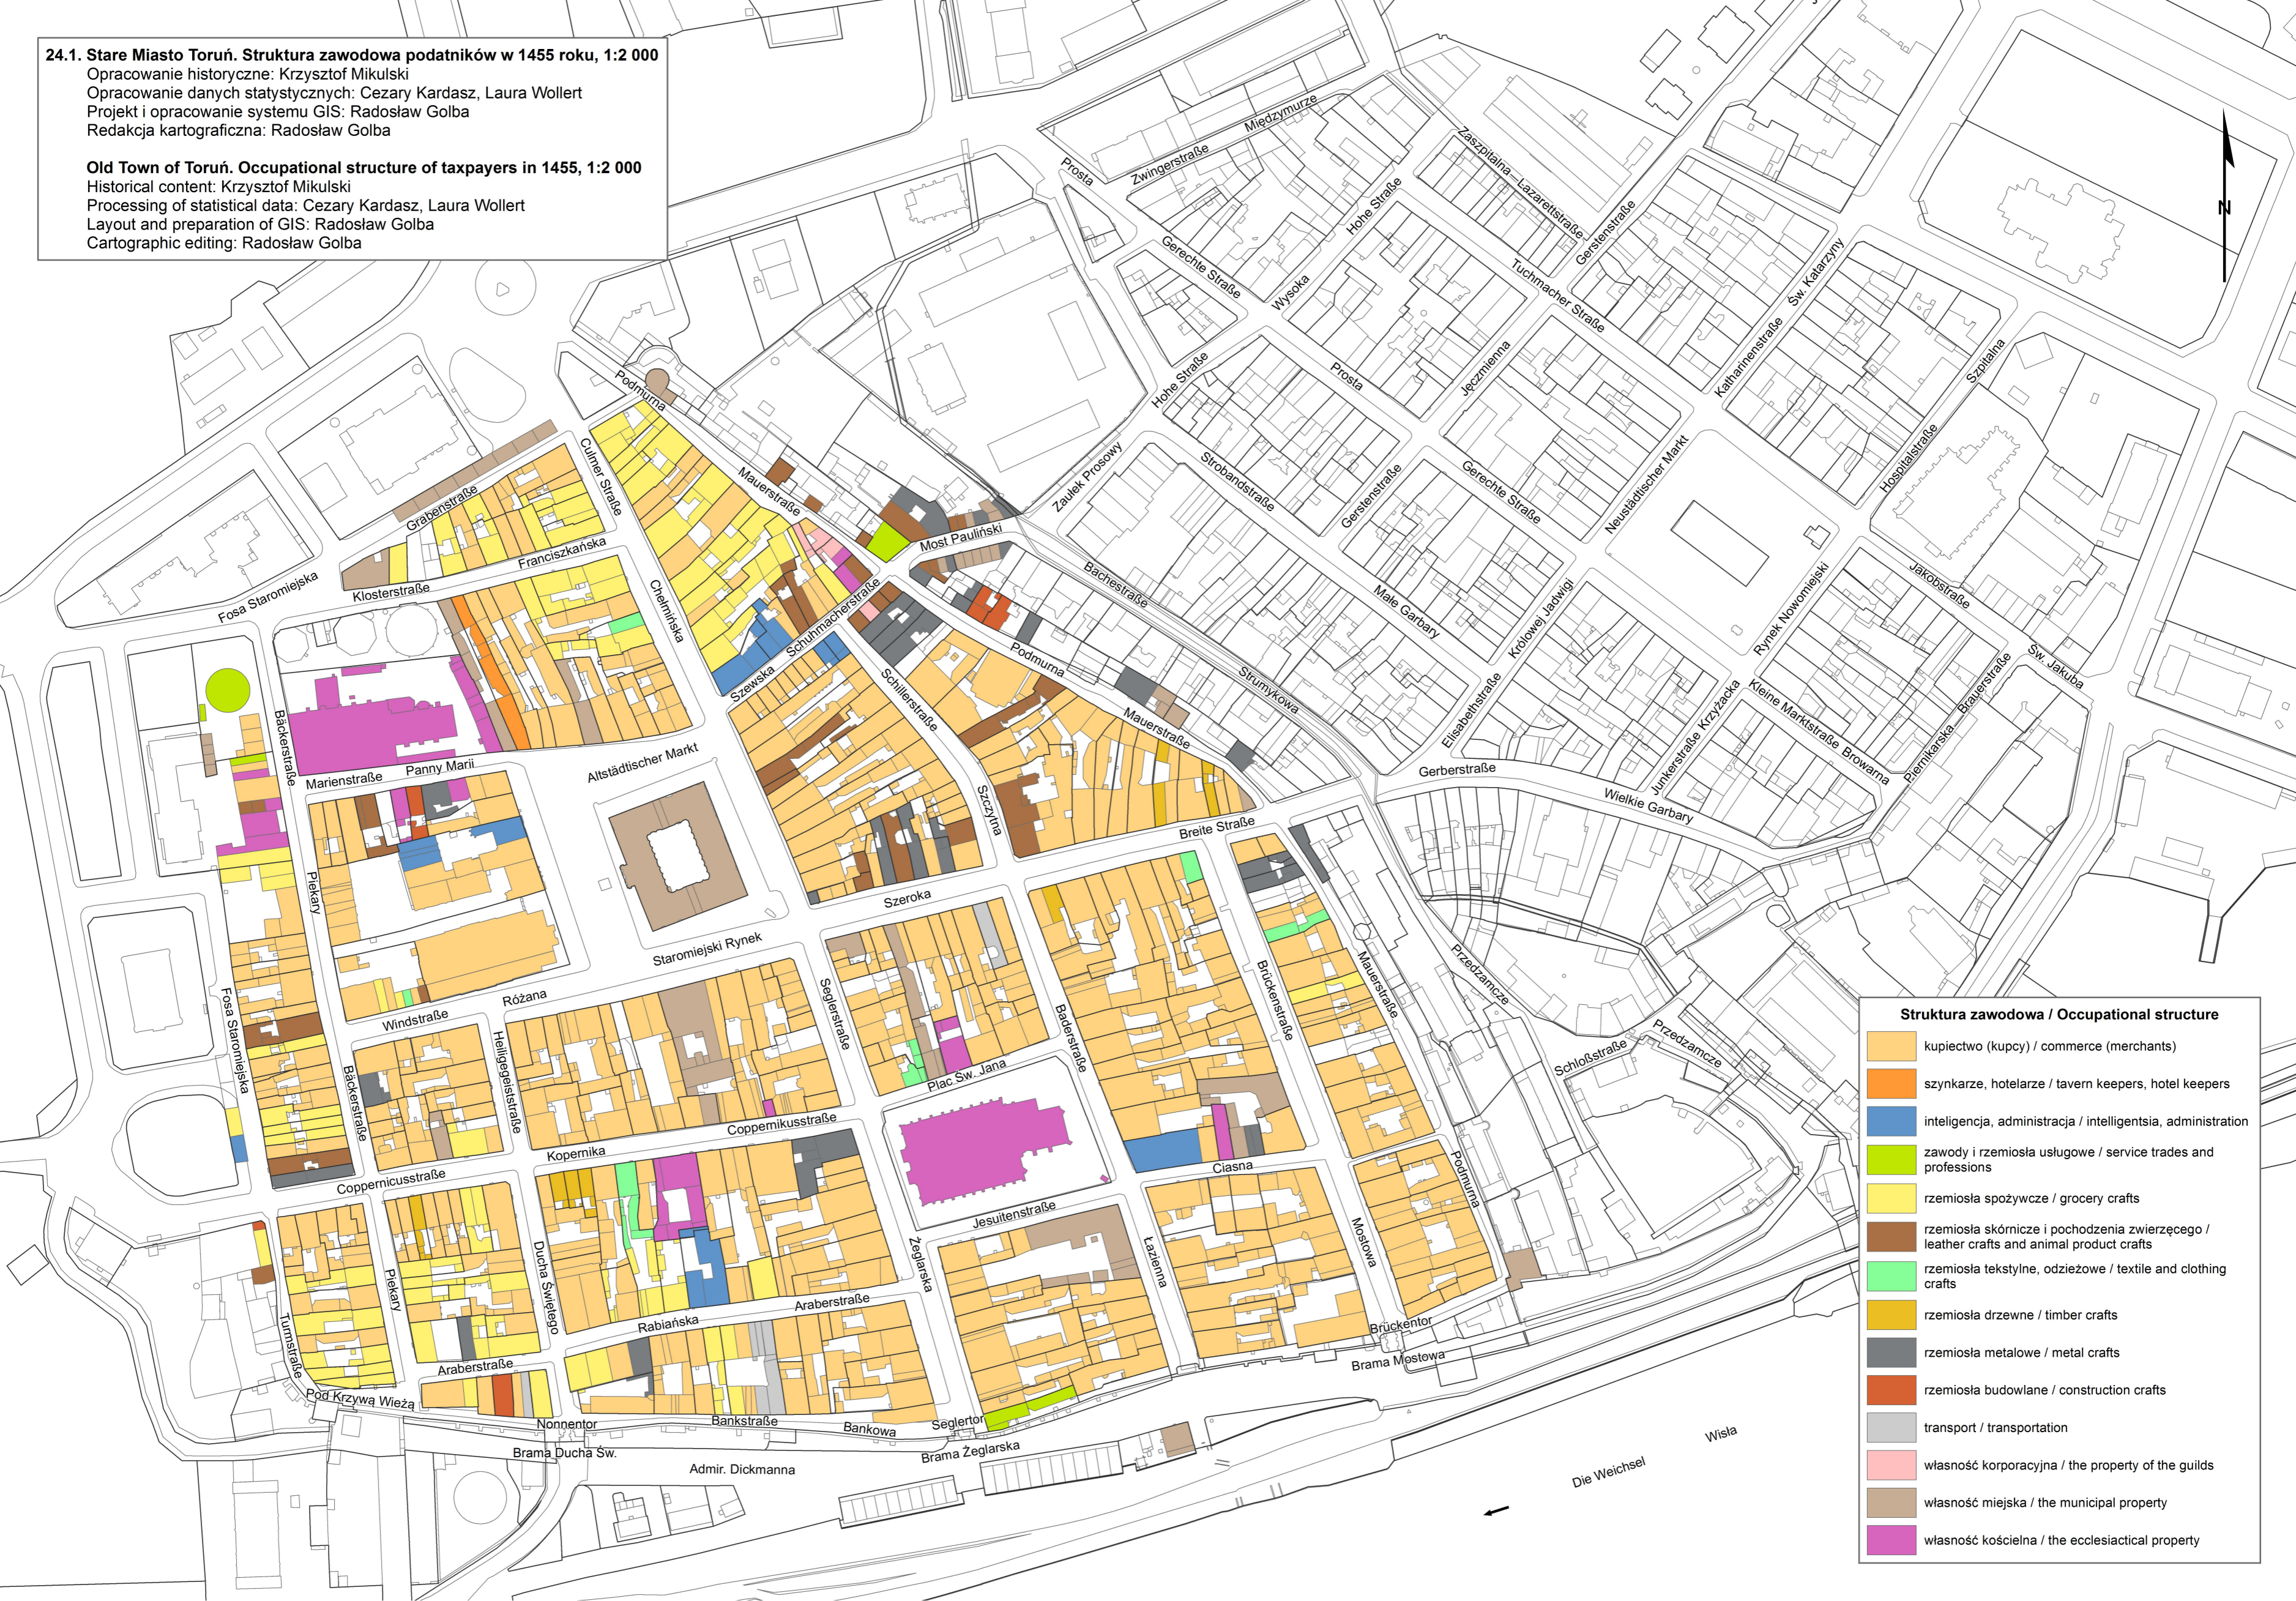

24.1. Stare Miasto Toruń. Struktura zawodowa podatników w 1455 roku, 1:2 000

Opracowanie historyczne: Krzysztof Mikulski
 Opracowanie danych statystycznych: Cezary Kardasz, Laura Wollert
 Projekt i opracowanie systemu GIS: Radosław Golba
 Redakcja kartograficzna: Radosław Golba

Old Town of Toruń. Occupational structure of taxpayers in 1455, 1:2 000

Historical content: Krzysztof Mikulski
 Processing of statistical data: Cezary Kardasz, Laura Wollert
 Layout and preparation of GIS: Radosław Golba
 Cartographic editing: Radosław Golba

Struktura zawodowa / Occupational structure	
	kupiectwo (kupcy) / commerce (merchants)
	szynkarze, hotelarze / tavern keepers, hotel keepers
	inteligencja, administracja / intelligentsia, administration
	zawody i rzemiosła usługowe / service trades and professions
	rzemiosła spożywcze / grocery crafts
	rzemiosła skórnicze i pochodzenia zwierzęcego / leather crafts and animal product crafts
	rzemiosła tekstylne, odzieżowe / textile and clothing crafts
	rzemiosła drzewne / timber crafts
	rzemiosła metalowe / metal crafts
	rzemiosła budowlane / construction crafts
	transport / transportation
	własność korporacyjna / the property of the guilds
	własność miejska / the municipal property
	własność kościelna / the ecclesiastical property