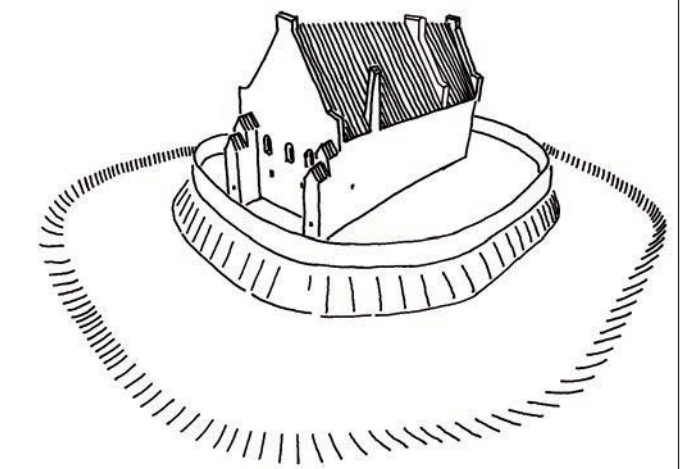

Plan zamku w Miliczu na poziomie dolnych kondygnacji z rozwarstwieniem chronologicznym murów
 A plan of the castle in Milicz – a level of lower stories with a chronological walls differentiation

- 4. ćwierć XIII w.
the last quarter of the 13th c.
- pocz. XIV w.
the beginning of the 14th c.
- po połowie XIV w.
after the mid-14th c.
- koniec XV w.–lata 30. XVI w.
late 15th c.–the 1530s
- przed 1616 r.
before 1616
- 1. połowa XVIII w.
the first half of the 18th c.

0 5 10 20 m

Rekonstrukcja pałacu biskupiego w Miliczu w końcu XIII w.
A reconstruction of the bishop's palace in Milicz at the end of the 13th c.

Rekonstrukcja pałacu biskupiego w Miliczu w 1 ćwierci XIV w.
A reconstruction of the bishop's palace in Milicz in the first quarter of the 14th c.

Rekonstrukcja zamku w Miliczu w 2 połowie XIV w.
A reconstruction of the castle in Milicz in the second half of the 14th c.

Rekonstrukcja zamku w Miliczu w 1 tercji XVI w.
A reconstruction of the castle in Milicz in the first third of the 16th c.