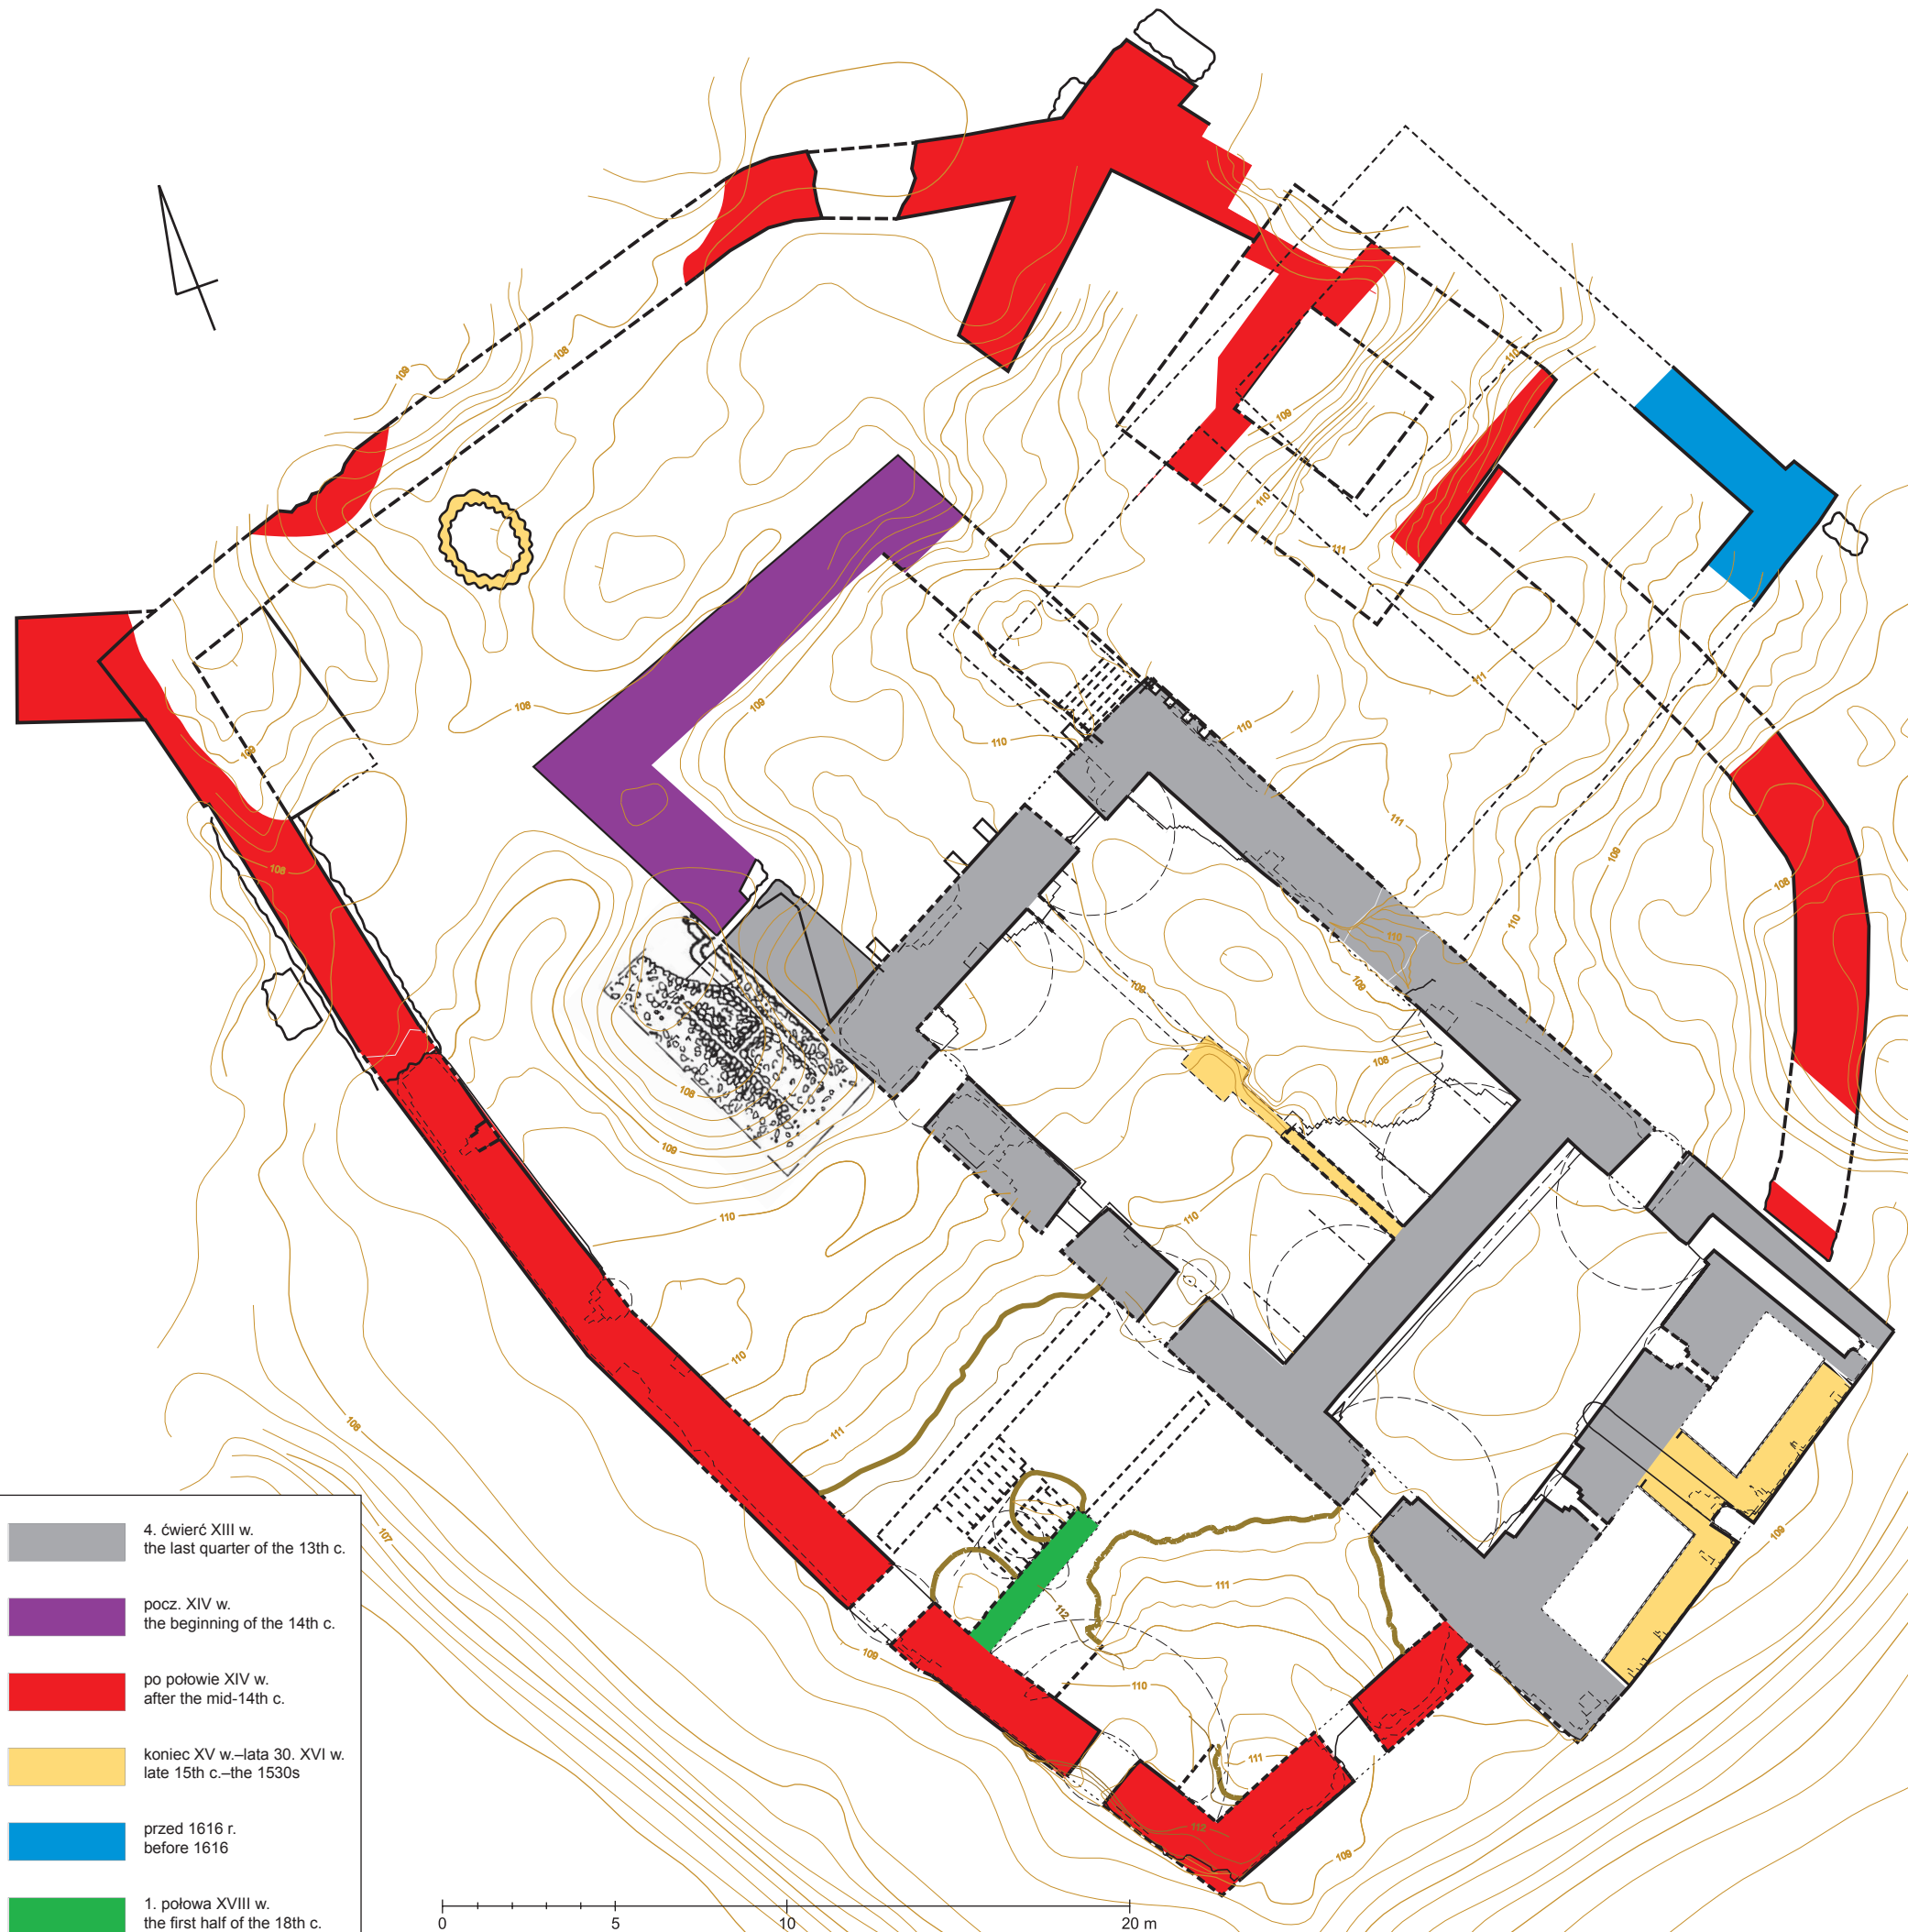

Plan zamku w Miliczu na poziomie dolnych kondygnacji z rozwarstwieniem chronologicznym murów
 A plan of the castle in Milicz – a level of lower stories with a chronological walls differentiation

- 4. ćwierć XIII w.
the last quarter of the 13th c.
- pocz. XIV w.
the beginning of the 14th c.
- po połowie XIV w.
after the mid-14th c.
- koniec XV w.–lata 30. XVI w.
late 15th c.–the 1530s
- przed 1616 r.
before 1616
- 1. połowa XVIII w.
the first half of the 18th c.

0 5 10 20 m

Rekonstrukcja pałacu biskupiego w Miliczu w końcu XIII w.
A reconstruction of the bishop's palace in Milicz at the end of the 13th c.

Rekonstrukcja pałacu biskupiego w Miliczu w 1 ćwierci XIV w.
A reconstruction of the bishop's palace in Milicz in the first quarter of the 14th c.

Rekonstrukcja zamku w Miliczu w 2 połowie XIV w.
A reconstruction of the castle in Milicz in the second half of the 14th c.

Rekonstrukcja zamku w Miliczu w 1 tercji XVI w.
A reconstruction of the castle in Milicz in the first third of the 16th c.