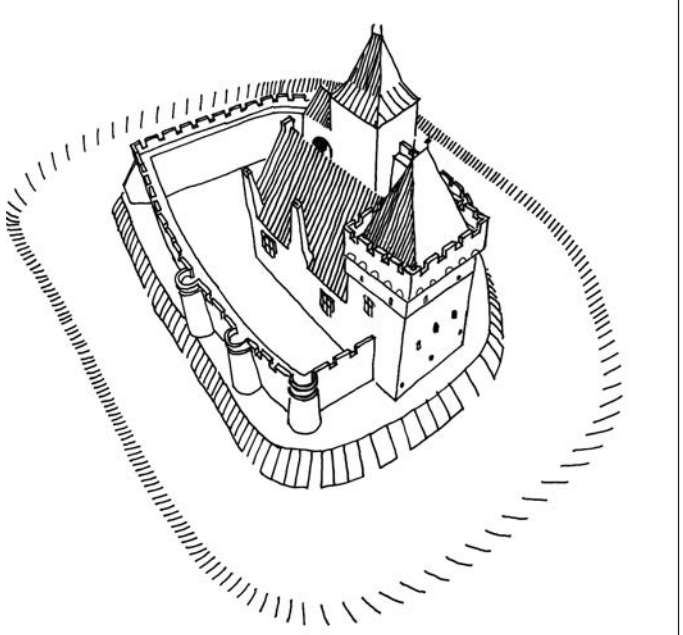

Plan zamku w Miliczu na poziomie dolnych kondygnacji z rozwarstwieniem chronologicznym murów
 A plan of the castle in Milicz – a level of lower stories with a chronological walls differentiation

- 4. ćwierć XIII w.
the last quarter of the 13th c.
- pocz. XIV w.
the beginning of the 14th c.
- po połowie XIV w.
after the mid-14th c.
- koniec XV w.–lata 30. XVI w.
late 15th c.–the 1530s
- przed 1616 r.
before 1616
- 1. połowa XVIII w.
the first half of the 18th c.

0 5 10 20 m

Rekonstrukcja pałacu biskupiego w Miliczu w końcu XIII w.
A reconstruction of the bishop's palace in Milicz at the end of the 13th c.

Rekonstrukcja pałacu biskupiego w Miliczu w 1 ćwierci XIV w.
A reconstruction of the bishop's palace in Milicz in the first quarter of the 14th c.

Rekonstrukcja zamku w Miliczu w 2 połowie XIV w.
A reconstruction of the castle in Milicz in the second half of the 14th c.

Rekonstrukcja zamku w Miliczu w 1 tercji XVI w.
A reconstruction of the castle in Milicz in the first third of the 16th c.