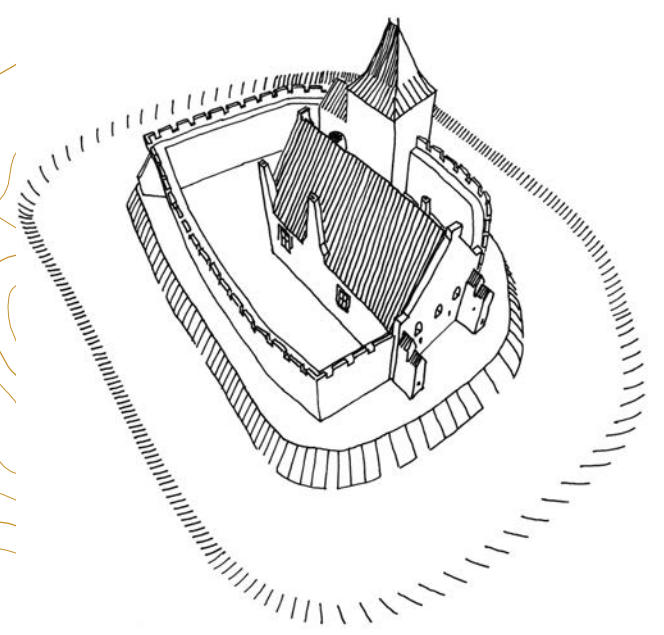

Plan zamku w Miliczu na poziomie dolnych kondygnacji z rozwarstwieniem chronologicznym murów
 A plan of the castle in Milicz – a level of lower stories with a chronological walls differentiation

- 4. ćwierć XIII w.
the last quarter of the 13th c.
- pocz. XIV w.
the beginning of the 14th c.
- po połowie XIV w.
after the mid-14th c.
- koniec XV w.–lata 30. XVI w.
late 15th c.–the 1530s
- przed 1616 r.
before 1616
- 1. połowa XVIII w.
the first half of the 18th c.

0 5 10 20 m

Rekonstrukcja pałacu biskupiego w Miliczu w końcu XIII w.
A reconstruction of the bishop's palace in Milicz at the end of the 13th c.

Rekonstrukcja pałacu biskupiego w Miliczu w 1 ćwierci XIV w.
A reconstruction of the bishop's palace in Milicz in the first quarter of the 14th c.