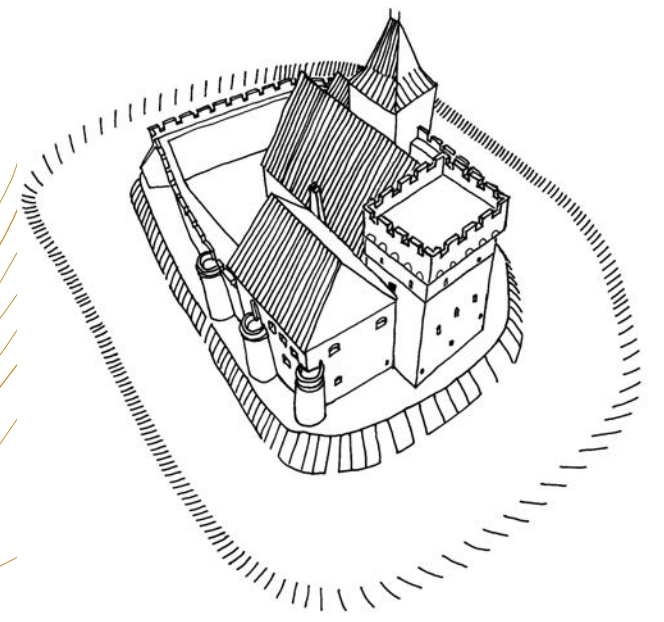

Plan zamku w Miliczu na poziomie dolnych kondygnacji z rozwarstwieniem chronologicznym murów
 A plan of the castle in Milicz – a level of lower stories with a chronological walls differentiation

- 4. ćwierć XIII w.
the last quarter of the 13th c.
- pocz. XIV w.
the beginning of the 14th c.
- po połowie XIV w.
after the mid-14th c.
- koniec XV w.–lata 30. XVI w.
late 15th c.–the 1530s
- przed 1616 r.
before 1616
- 1. połowa XVIII w.
the first half of the 18th c.

0 5 10 20 m

Rekonstrukcja pałacu biskupiego w Miliczu w końcu XIII w.
A reconstruction of the bishop's palace in Milicz at the end of the 13th c.

Rekonstrukcja pałacu biskupiego w Miliczu w 1 ćwierci XIV w.
A reconstruction of the bishop's palace in Milicz in the first quarter of the 14th c.

Rekonstrukcja zamku w Miliczu w 2 połowie XIV w.
A reconstruction of the castle in Milicz in the second half of the 14th c.

Rekonstrukcja zamku w Miliczu w 1 tercji XVI w.
A reconstruction of the castle in Milicz in the first third of the 16th c.